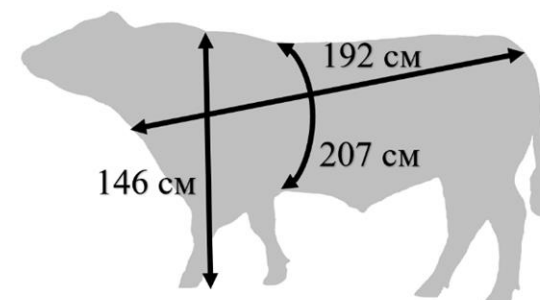

MO: ROLK RABEN USA 181571

M: PENGE
HU 30024378

OM: ARENDA HU 3002429448

MM: PENGE HU 30024324

Промеры в 24 месяца

Живая масса, кг

В 205 дней, кг	259
В 400 дней, кг	530

Среднесуточный прирост, гр