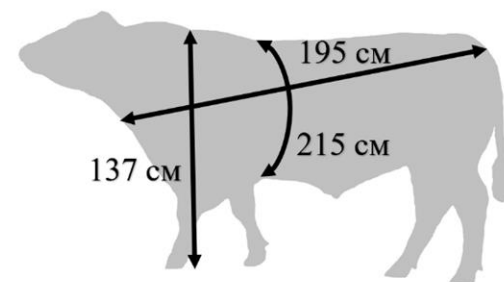

HEROS-101425

Порода: Шароле

Дата рождения: 07.12.2019

Место рождения: ФРГ

DE 0362691489

РОДОСЛОВНАЯ

О: НЕСТОР DE 0665440139	ОО: HERACLES FRA 5811112678
М: WIC ORLEN DE 0355464201	МО: LOLA DE 0665401097
	ОМ: TORINO FRA 3615002123
	ММ: WIC ONICA DE 0350404690

Промеры в 24 месяца

Среднесуточный прирост, гр

В 200 дней	1463
В 365 дней	1448

Племенная ценность по привесам

В 205 дней	105
В 365 дней	113
Общий вид (телосложение/обмускуленность/костяк)	8/8/7