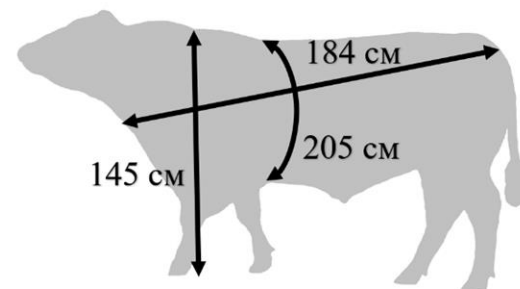

## Живая масса, кг

В 205 дней, кг **236**

В 400 дней, кг **519**

## Среднесуточный прирост, гр

В 205 дней **1029**

В 400 дней **1235**

Контрольное выращивание **1450**